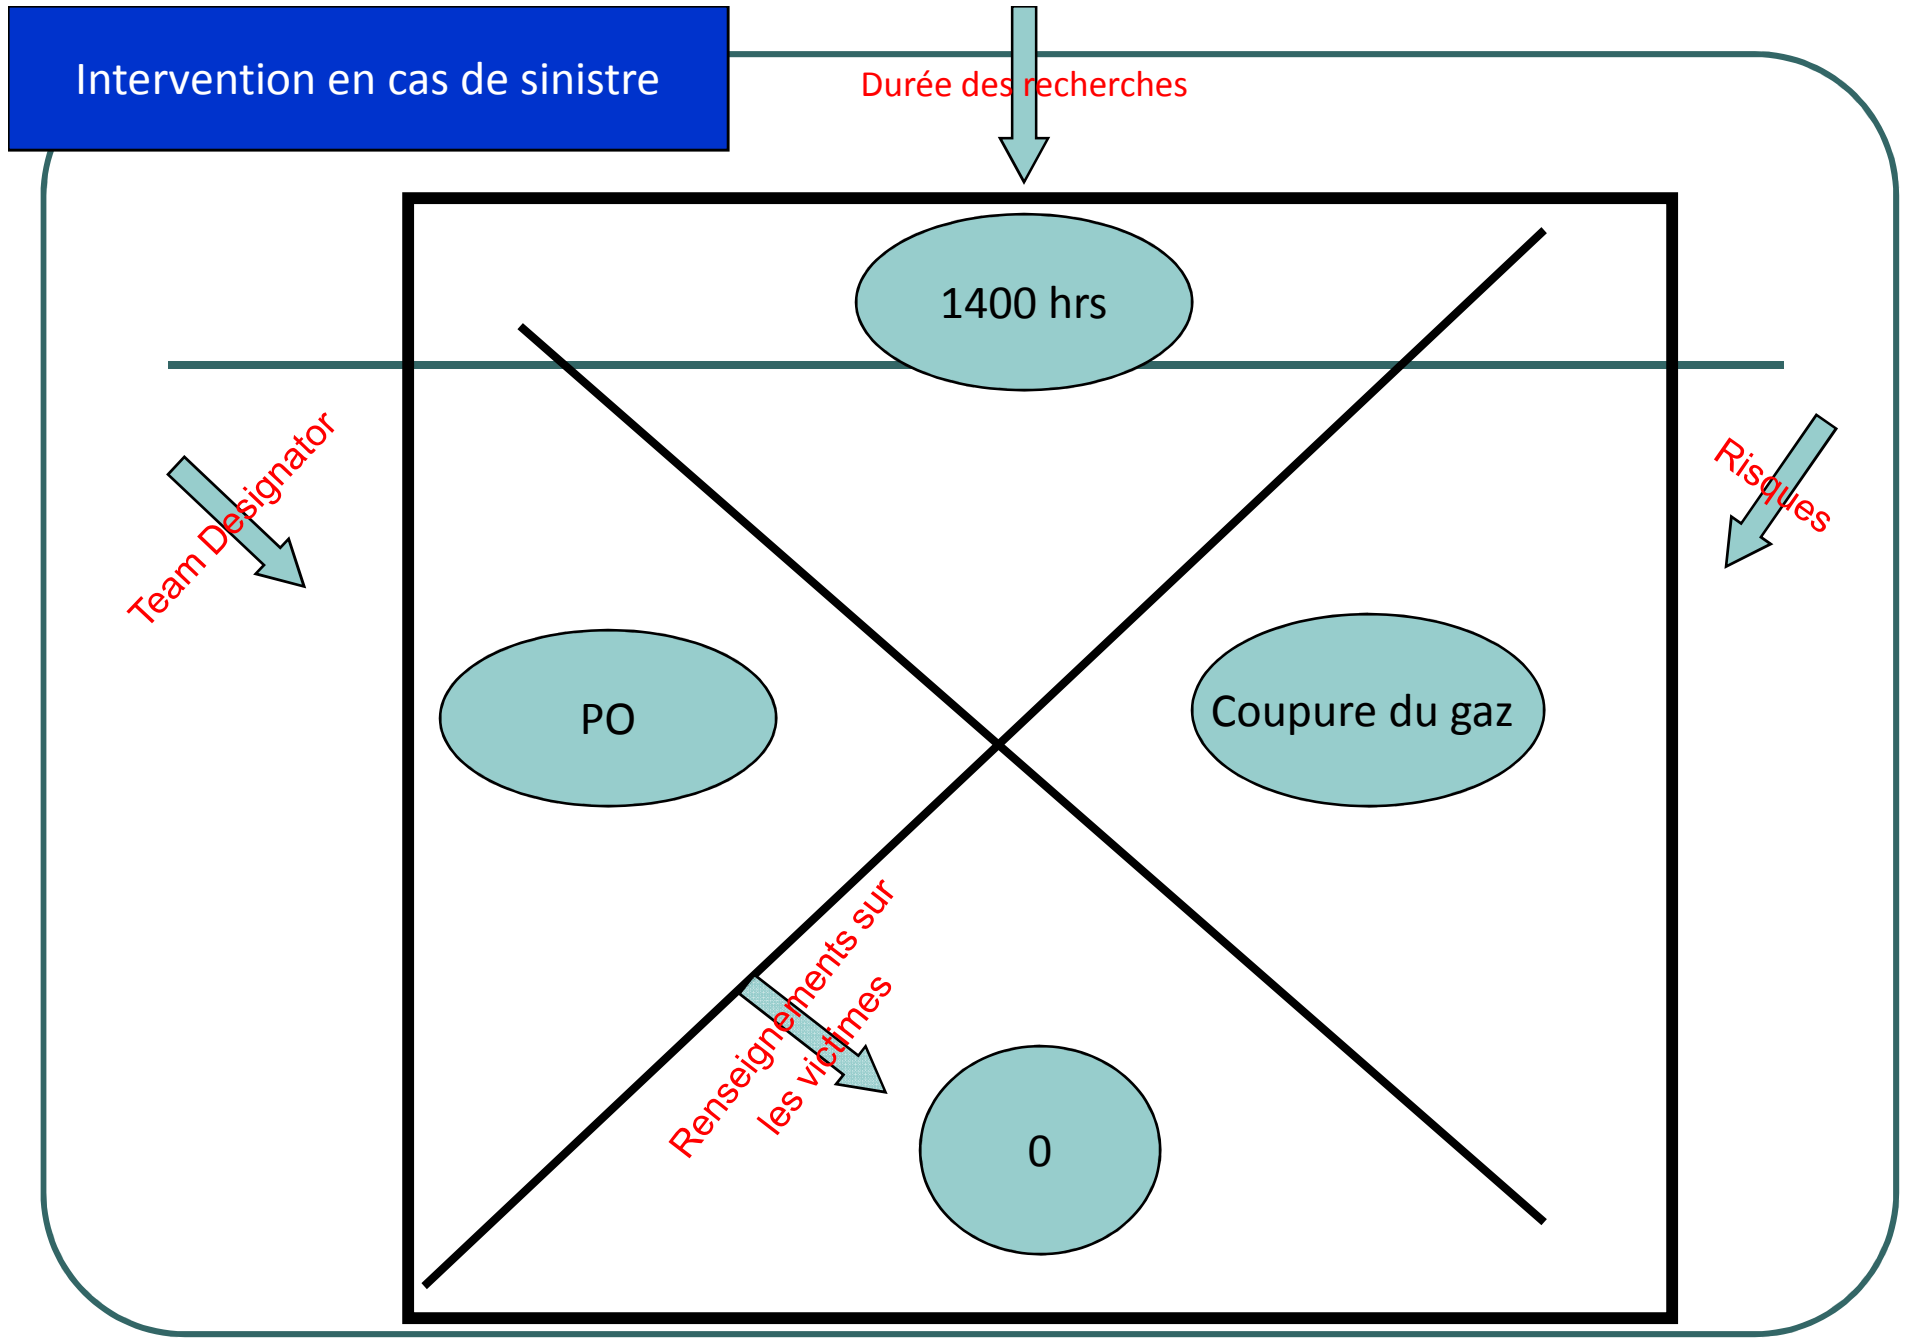

Intervention en cas de sinistre

Durée des recherches

1400 hrs

Team Designator

Risques

PO

Coupure du gaz

Renseignements sur les victimes

0